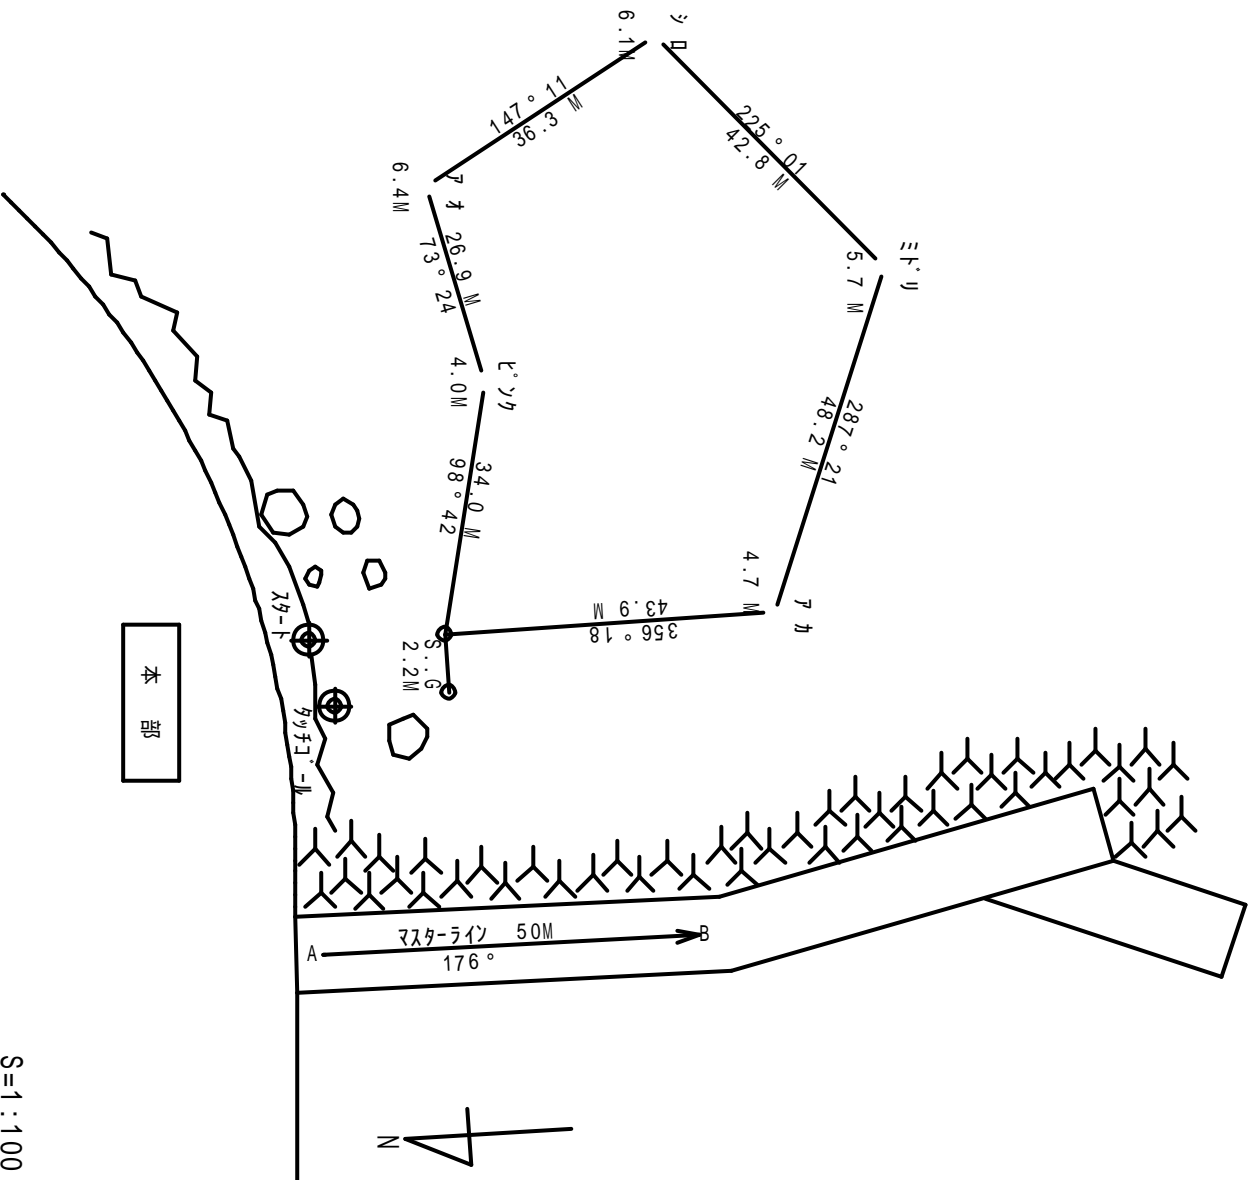

第33回 KD Japan UW0大会

2006年10月15日

福井県高浜町西三松

S=1:100

名称	距離	方向角	センターライン	水深	照夫
センターライン	50 M	176° 0			
選手				水	色
No1	34.0 M	98° 42	4.0 M		レック
No2	26.9 M	73° 24	6.4 M		フォ
No3	36.3 M	147° 11	6.1 M		シロ
No4	42.8 M	225° 01	5.7 M		ミドリ
No5	48.2 M	287° 21	4.7 M		ブラック
合計	232.1 M	356° 18			